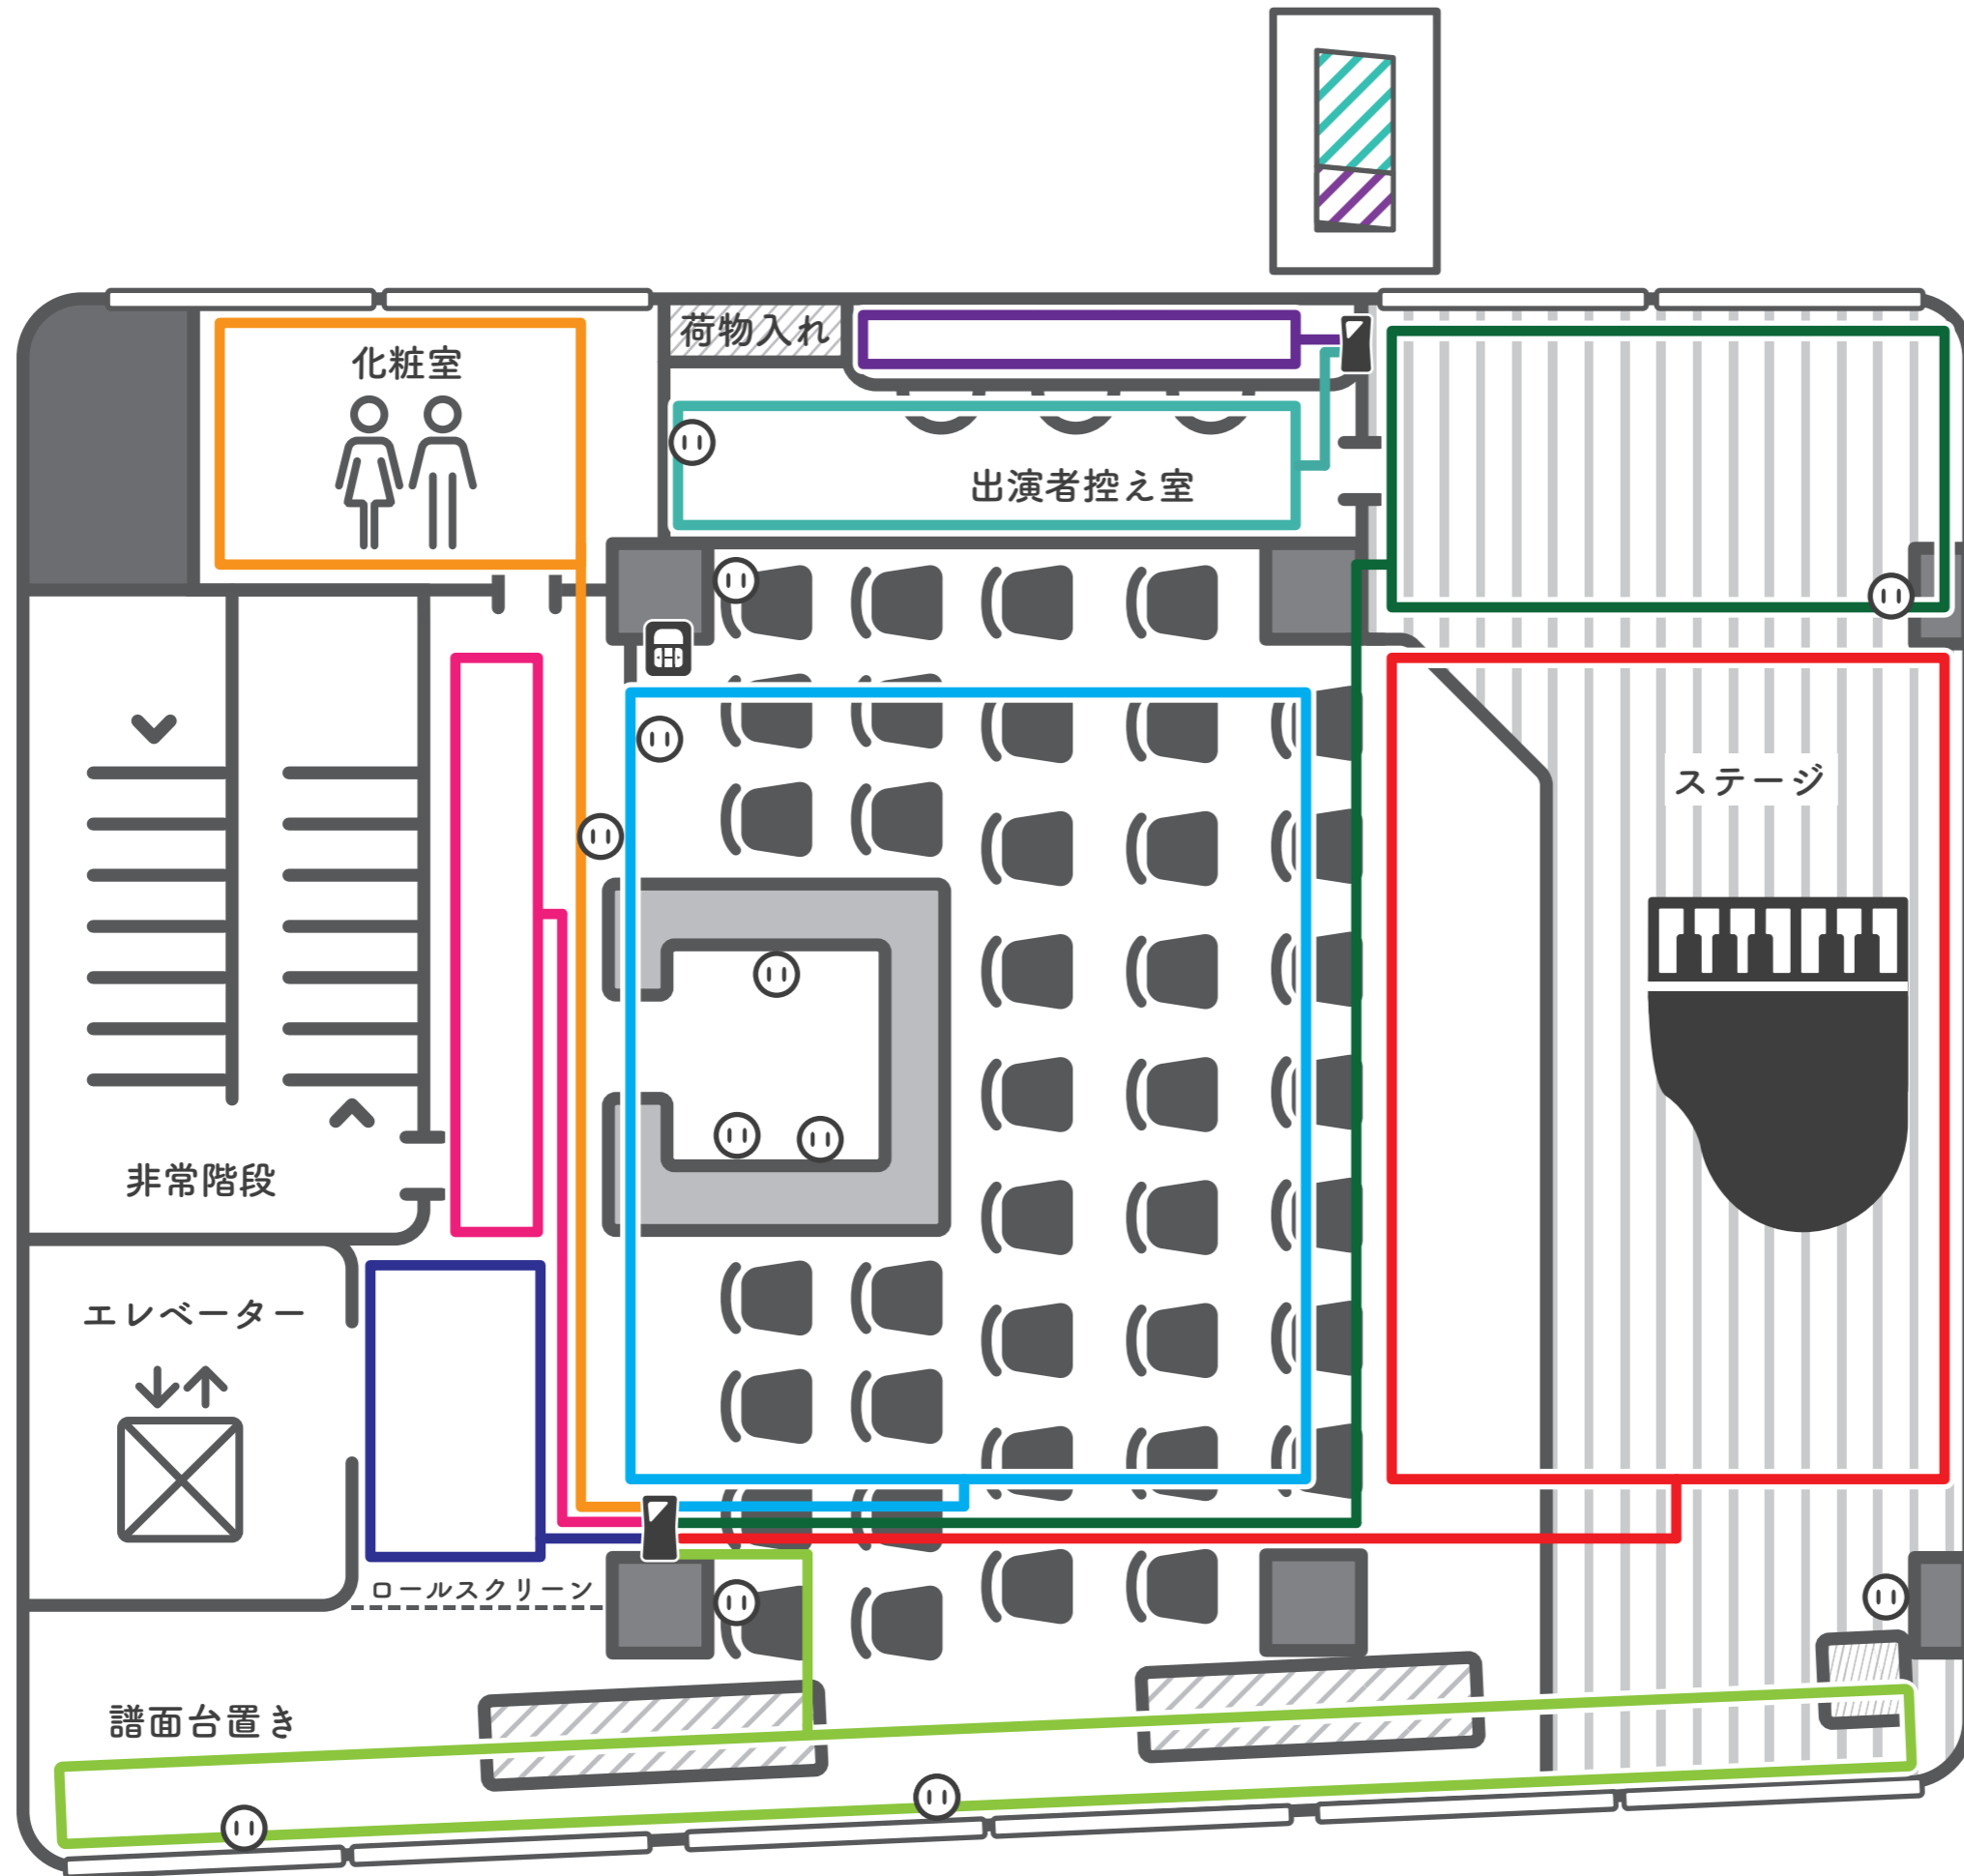

- Ⓜ コンセント
- 🔌 スイッチ
- 📶 エアコンリモコン

延べ床面積 約 85 m<sup>2</sup>  
 天井高 約 2.8m  
 観客席数 50人

延べ床面積 約 85 m<sup>2</sup>  
 天井高 約 2.8m  
 観客席数 50人